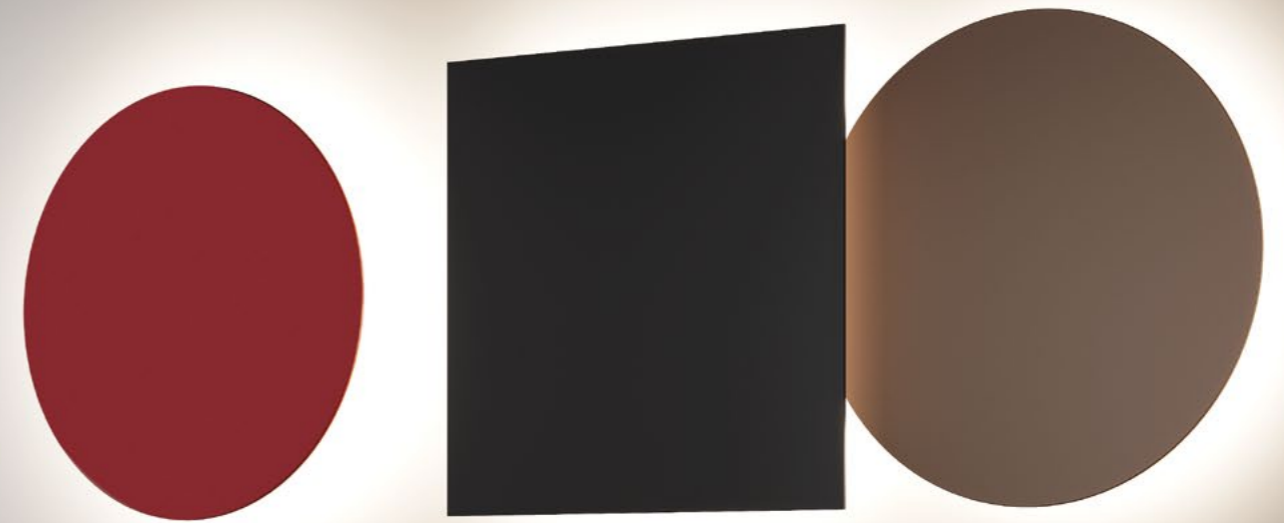

Puzzle Mega, *design by Studio Italia Design, 2019*

Large geometric figures characterised by essential forms, which almost merge with the interior architecture when off, only to be surprisingly revealed as harmonies of light and shadow when lit. New matte finishes warm up the geometric panels of *Puzzle Mega*. Liquid paints that open new decorative possibilities, playing with harmonies and contrasts of colours and shapes.

● Spec sheet p. 345

Grandi figure geometriche dalle forme essenziali che quasi si fondono con l'architettura interna quando sono spente, per rivelare inaspettate armonie di luci e ombre una volta accese. Nuove finiture opache scaldano i pannelli geometrici di *Puzzle Mega*. Vernici liquide che aprono nuove possibilità decorative giocando con armonie e contrasti di colori e forme.