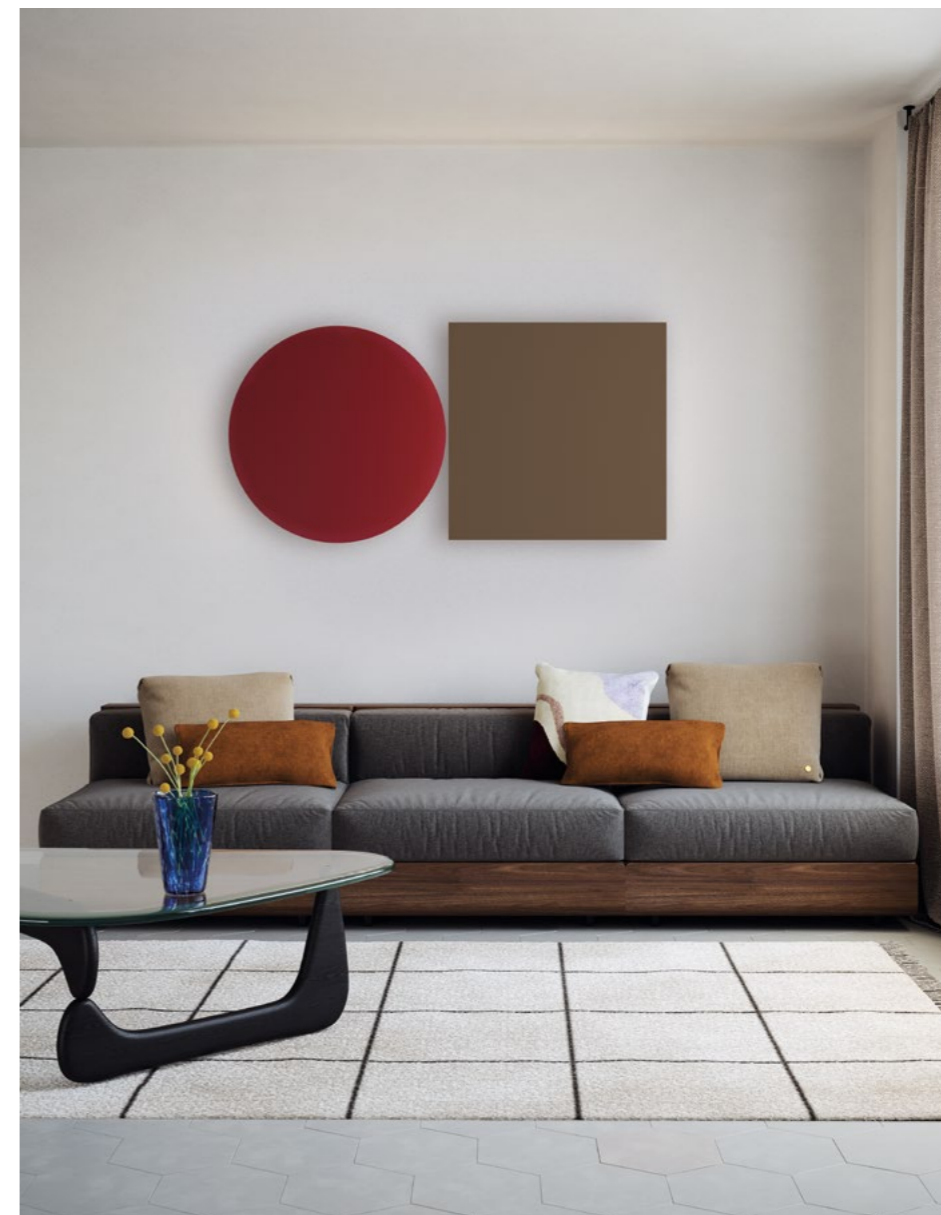

Puzzle Mega, *design by Studio Italia Design, 2019*

Large geometric figures characterised by essential forms, which almost merge with the interior architecture when off, only to be surprisingly revealed as harmonies of light and shadow when lit. New matte finishes warm up the geometric panels of *Puzzle Mega*. Liquid paints that open new decorative possibilities, playing with harmonies and contrasts of colours and shapes.

● Spec sheet p. 345

Grandi figure geometriche dalle forme essenziali che quasi si fondono con l'architettura interna quando sono spente, per rivelare inaspettate armonie di luci e ombre una volta accese. Nuove finiture opache scaldano i pannelli geometrici di *Puzzle Mega*. Vernici liquide che aprono nuove possibilità decorative giocando con armonie e contrasti di colori e forme.

PUZZLE MEGA	CATEGORY LAMP		TYPE OF LIGHT	
	Wall Ceiling	Parete Soffitto	Diffused light Indirect light	Luce diffusa Luce indiretta

2

1 Puzzle Mega round, FINISH Matte Red.

2 Puzzle Mega square and round, FINISHES Matte Red and Taupe.