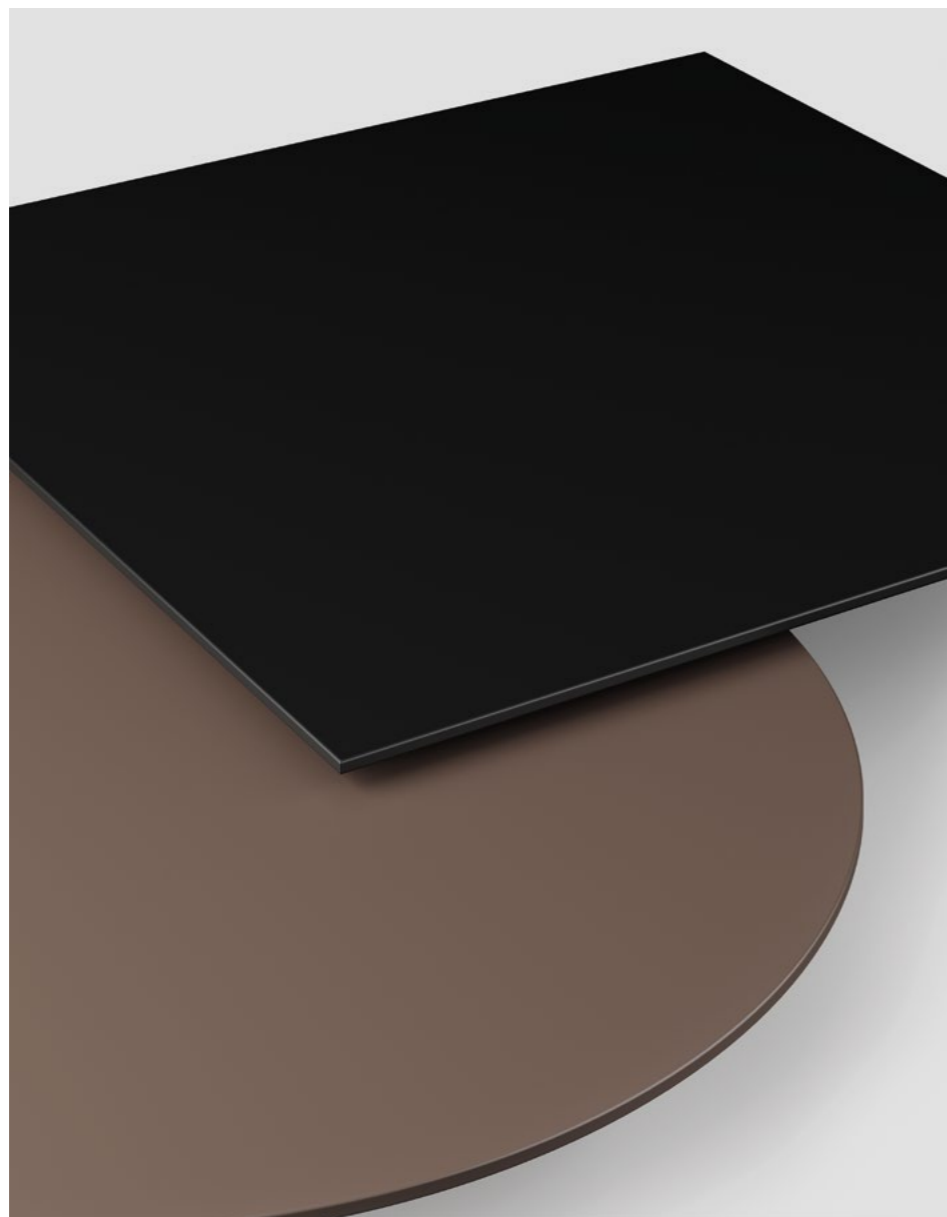

Puzzle Mega, *design by Studio Italia Design, 2019*

Large geometric figures characterised by essential forms, which almost merge with the interior architecture when off, only to be surprisingly revealed as harmonies of light and shadow when lit. New matte finishes warm up the geometric panels of *Puzzle Mega*. Liquid paints that open new decorative possibilities, playing with harmonies and contrasts of colours and shapes.

● Spec sheet p. 345

Grandi figure geometriche dalle forme essenziali che quasi si fondono con l'architettura interna quando sono spente, per rivelare inaspettate armonie di luci e ombre una volta accese. Nuove finiture opache scaldano i pannelli geometrici di *Puzzle Mega*. Vernici liquide che aprono nuove possibilità decorative giocando con armonie e contrasti di colori e forme.

PUZZLE MEGA	CATEGORY LAMP		TYPE OF LIGHT	
	Wall Ceiling	Parete Soffitto	Diffused light Indirect light	Luce diffusa Luce indiretta

2

1 Puzzle Mega round, FINISH Matte Red.

2 Puzzle Mega square and round, FINISHES Matte Red and Taupe.